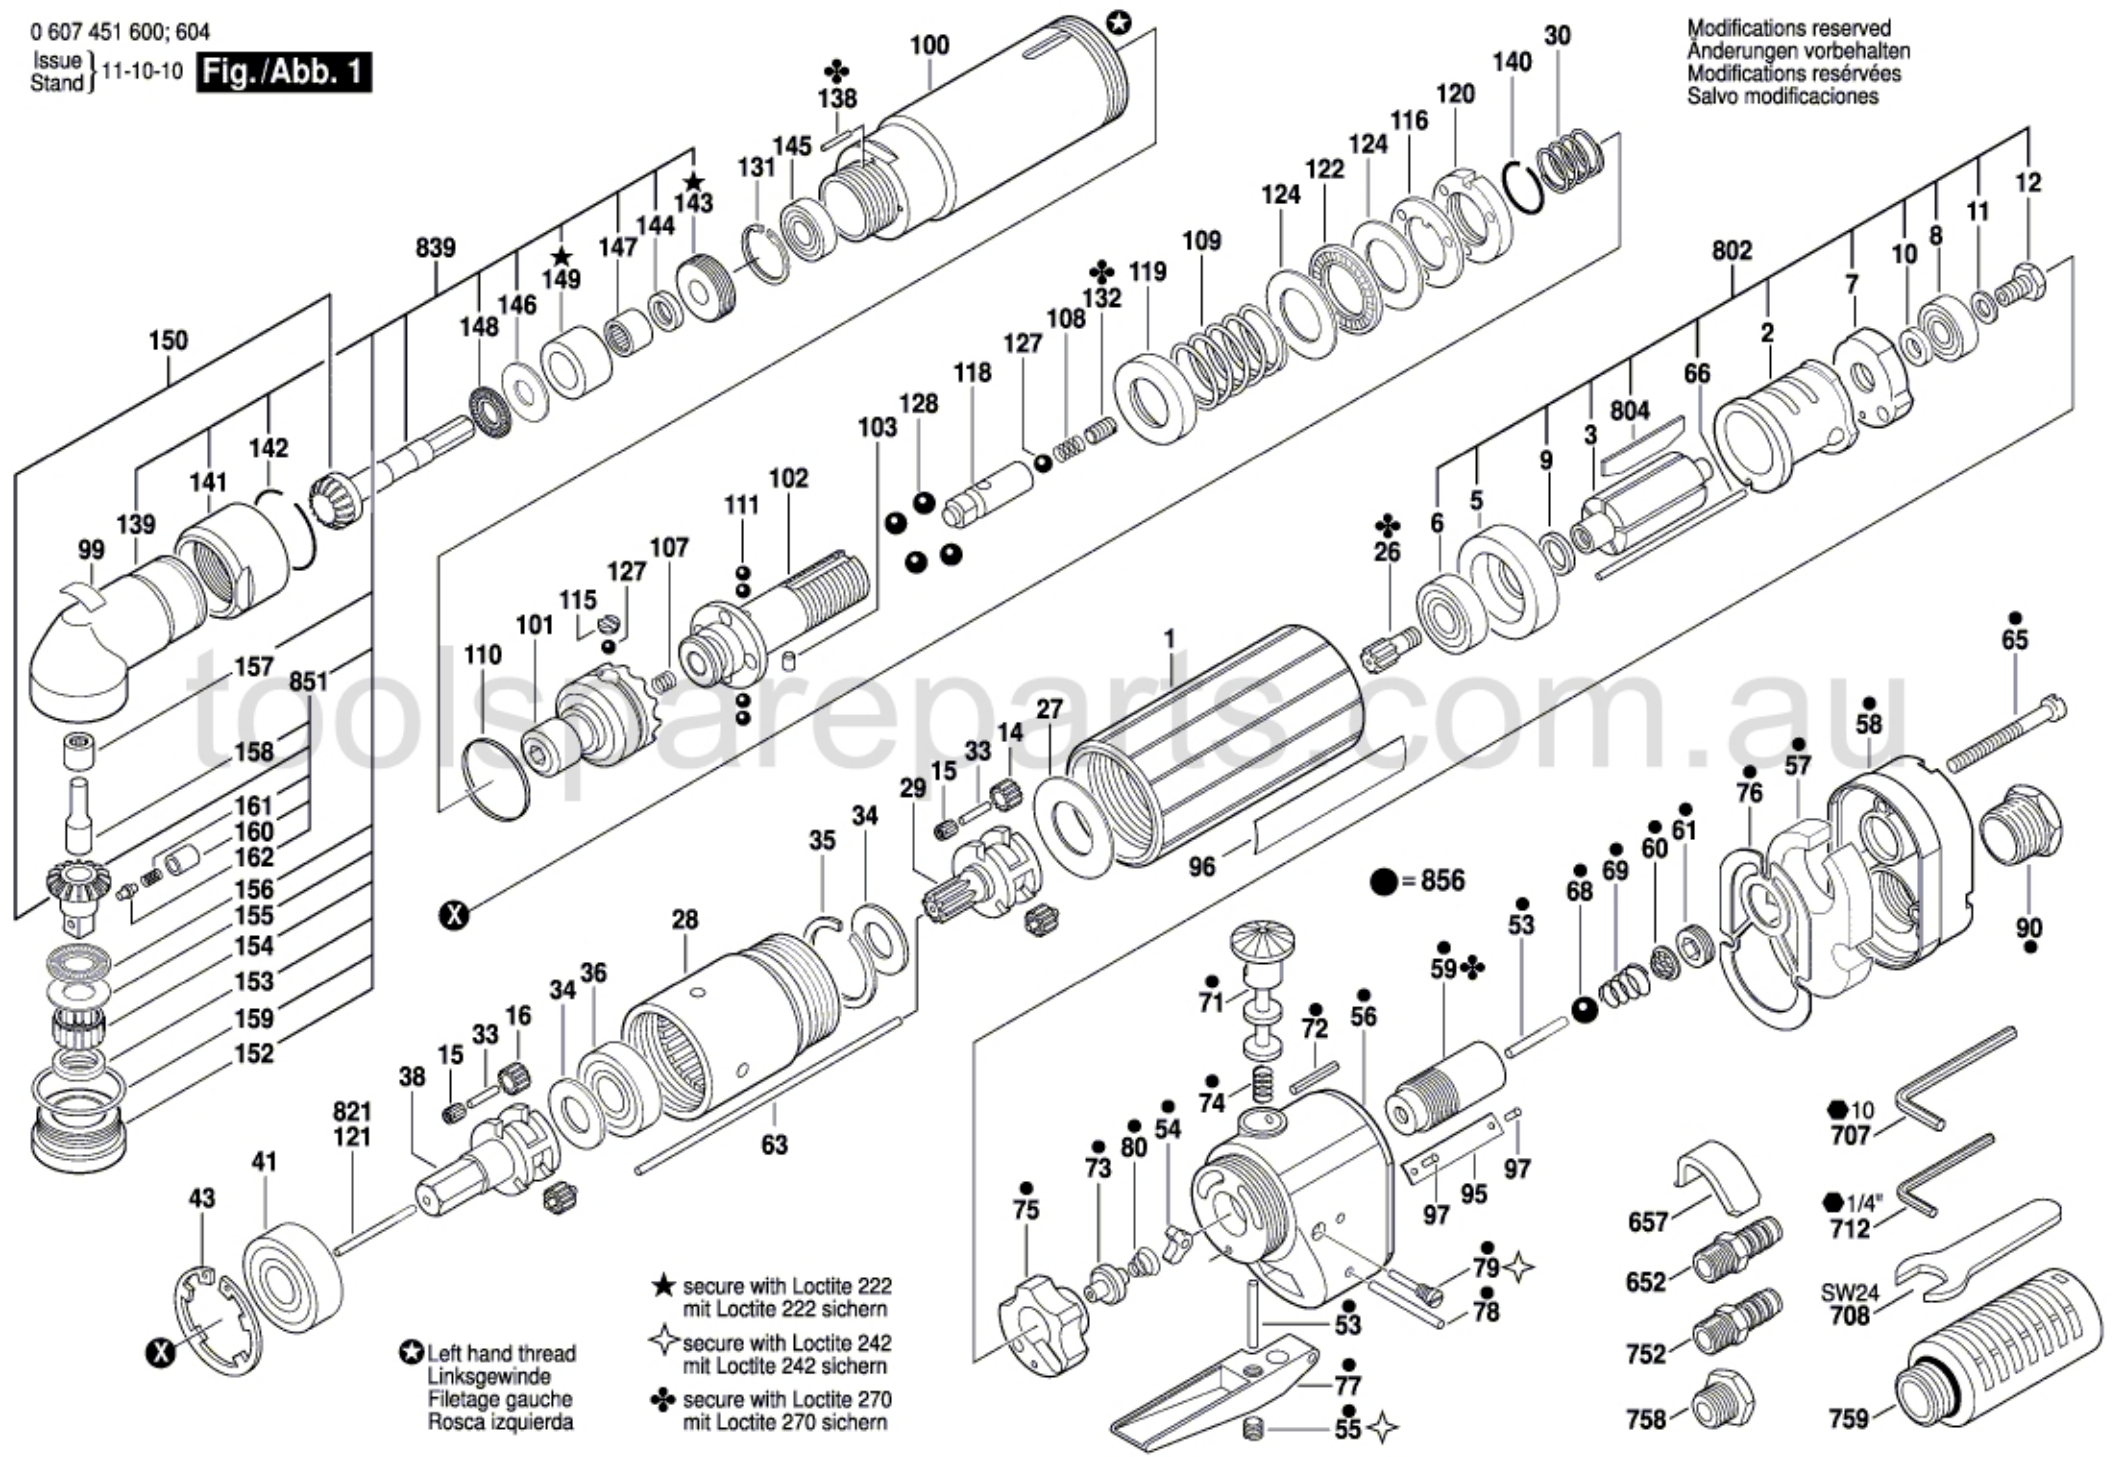

Modifications reserved  
 Änderungen vorbehalten  
 Modifications réservées  
 Salvo modificaciones

toolsareparts.com.au

- ★ secure with Loctite 222  
mit Loctite 222 sichern
- ✱ secure with Loctite 242  
mit Loctite 242 sichern
- ✱✱ secure with Loctite 270  
mit Loctite 270 sichern

⊙ Left hand thread  
 Linksgewinde  
 Filetage gauche  
 Rosca izquierda

- 10  
707
- 1/4"  
712
- SW24  
708
- 759

● = 856